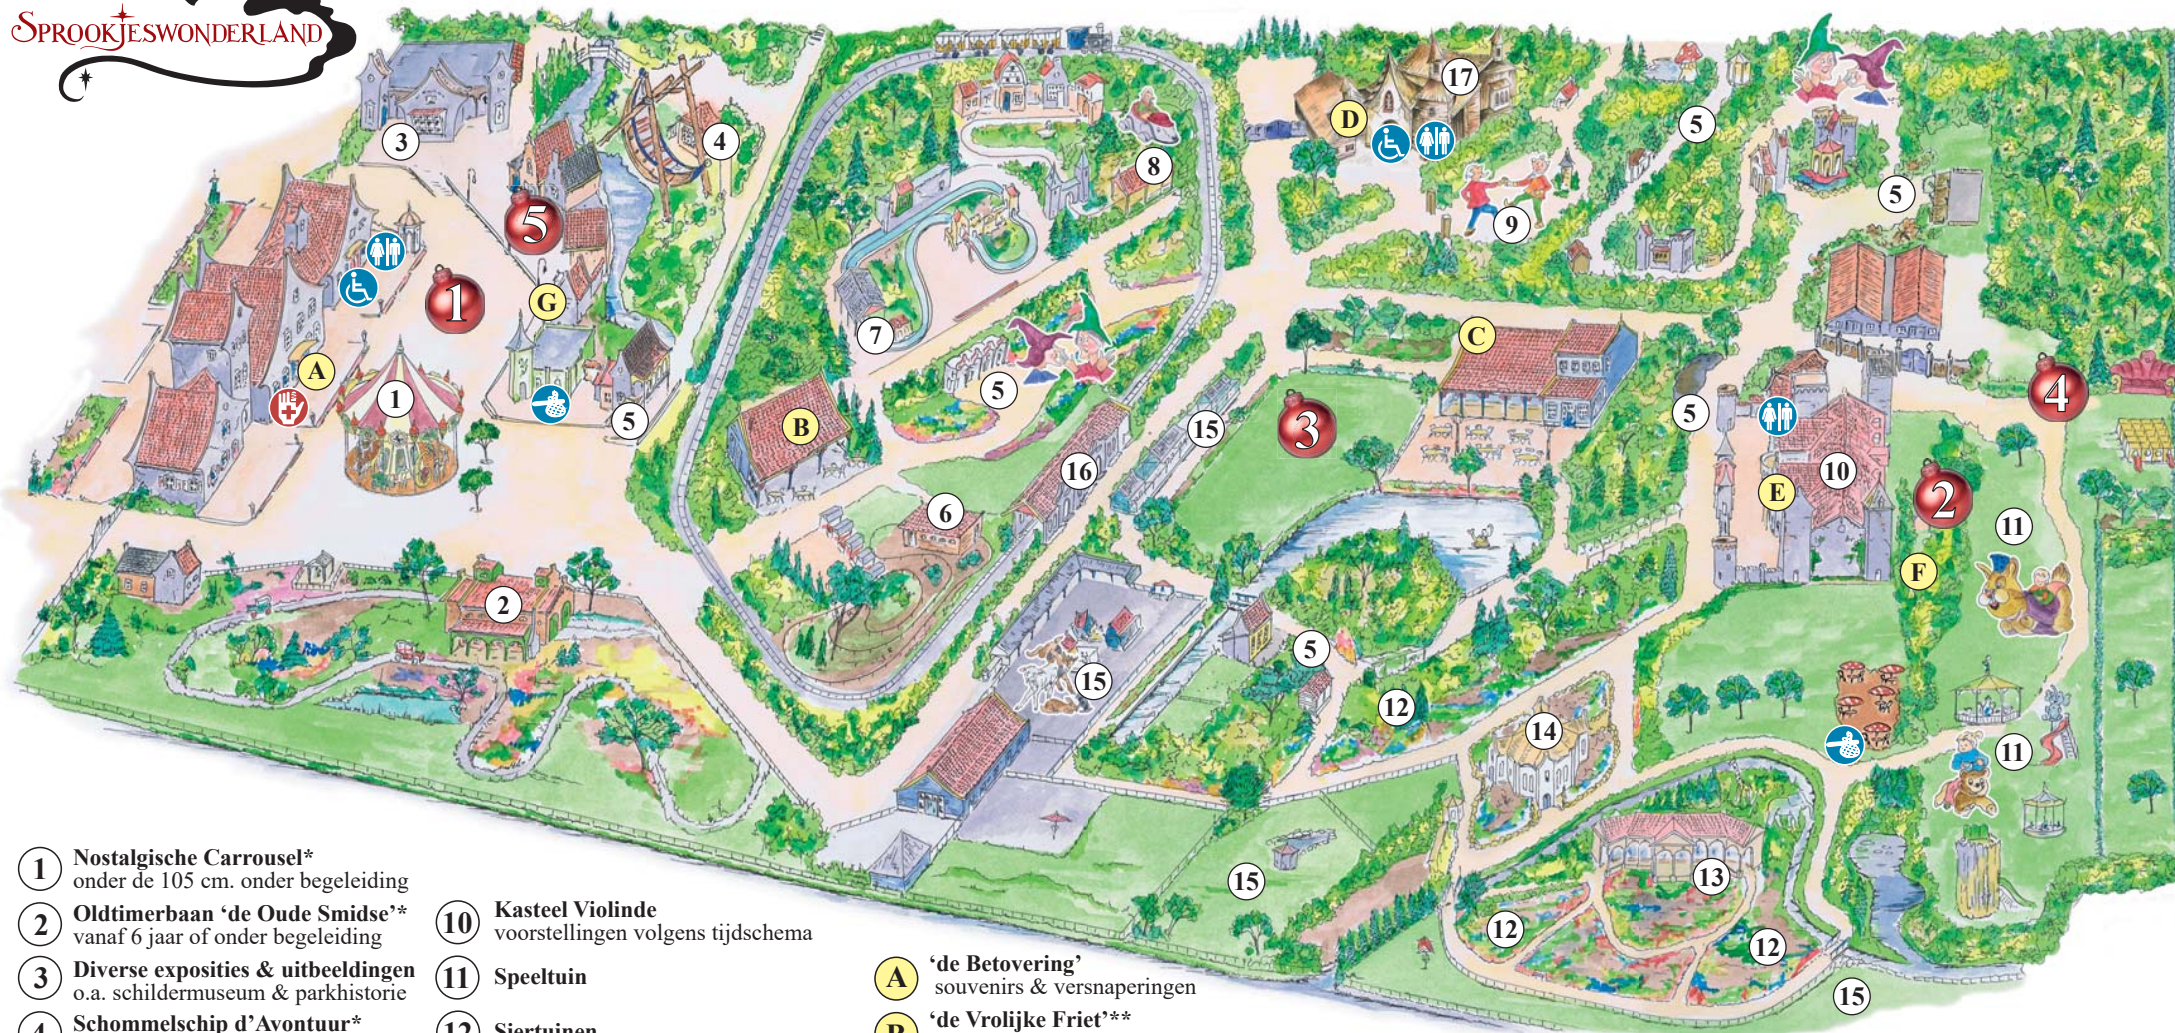

PLATTEGROND SPROOKJESWONDERLAND

- 1 Nostalgische Carrousel* onder begeleiding
- 2 Oldtimerbaan 'de Oude Smidse'* vanaf 6 jaar of onder begeleiding
- 3 Diverse exposities & uitbeeldingen o.a. schildermuseum & parkhistorie
- 4 Schommelschip d'Avontuur* vanaf 5 jaar en minimaal 100 cm.
- 5 Sprookjesuitbeeldingen
- 6 Ponybaan 'de Kleine Ruiters'* vanaf 4 jaar of onder begeleiding
- 7 Dobberbootjes* deelname vanaf 2 jaar
- 8 De Rattenvanger van Hamelen
- 9 Kabouterdorp
- 10 Kasteel Violinde voorstellingen volgens tijdschema
- 11 Speeltuin
- 12 Siertuinen
- 13 Gulliver's Reizen
- 14 Het Tijdhuis doorlopende voorstelling
- 15 Kinderboerderij/Dierenverblijven
- 16 Station Parktrein* vertrektijden volgens klok bij station
- 17 Hekspeditie vanaf 5 jaar en minimaal 100 cm.

 Picknickplaats

 Toiletten

 Invalidetoilet Sleutel af te halen bij de winkel

 EHBO/zoekgeraakte kinderen melden bij de winkel

- 1 "De Reuze Kerstboom" Iedere dag om 16.00 uur tovert de heks de lichtjes in de boom aan.
- 2 "Berenwinterland" Zing en dans gezellig mee met de bewoners van Berenwinterland
- 3 "Futura de Waarzegster" Laat je toekomst voorspellen door Futura in haar Kamer der Voorspellingen
- 4 "De Mini Reuze Kerstboom" Laat je betoveren door de vele lichtjes van het 'kleine' broertje van de Reuze Kerstboom
- 5 "De Huiskamer van de Kerstman" Neem een kijkje in de Huiskamer van de Kerstman en maak een mooie foto

* Op rustige tijden kan het voorkomen dat deze attracties beurtelings door onze medewerkers worden bediend.

** De Vrolijke Friet, de Smikkelkar en snoepwinkel 'In de Toverbal' zijn niet altijd geopend. Als dit het geval is, kunnen ook de toiletgroepen bij deze gelegenheden gesloten zijn.