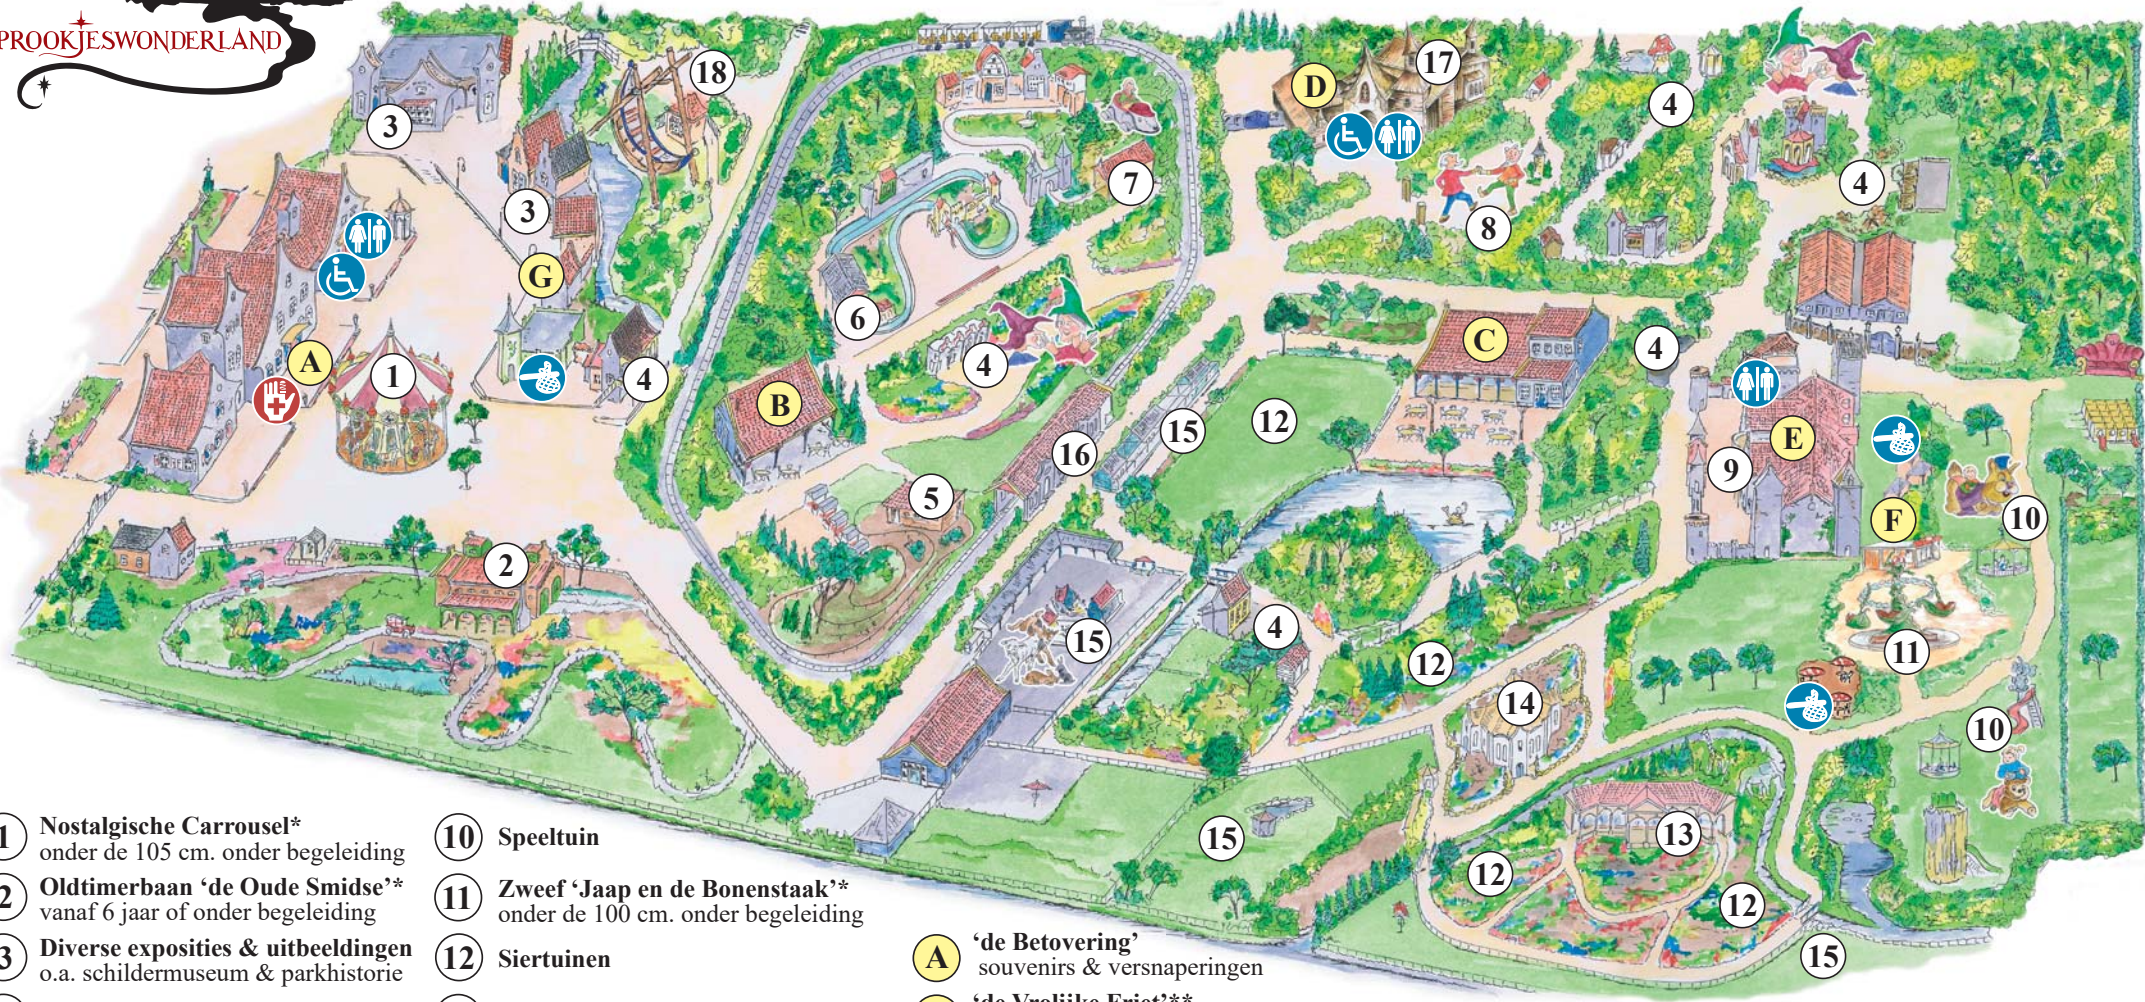

# PLATTEGROND SPROOKJESWONDERLAND

- 1 Nostalgische Carrousel\*  
onder de 105 cm. onder begeleiding
- 2 Oldtimerbaan 'de Oude Smidse'\*  
vanaf 6 jaar of onder begeleiding
- 3 Diverse exposities & uitbeeldingen  
o.a. schildermuseum & parkhistorie
- 4 Sprookjesuitbeeldingen
- 5 Ponybaan 'de Kleine Ruiters'\*  
vanaf 4 jaar of onder begeleiding
- 6 Dobberbootjes\*  
deelname vanaf 2 jaar
- 7 De Rattenvanger van Hamelen
- 8 Kabouterdorp
- 9 Kasteel Violinde  
voorstellingen volgens tijdschema
- 10 Speeltuin
- 11 Zweef 'Jaap en de Bonenstaak'\*  
onder de 100 cm. onder begeleiding
- 12 Siertuinen
- 13 Gulliver's Reizen
- 14 Het Tijdhuis  
doorlopende voorstelling
- 15 Kinderboerderij/Dierenverblijven
- 16 Station Parktrein\*  
vertrektijden volgens klok bij station
- 17 Hekspeditie  
vanaf 5 jaar en minimaal 100 cm.
- 18 Schommelschip d'Avontuur\*  
vanaf 5 jaar en minimaal 100 cm.

- A 'de Betovering'  
souvenirs & versnaperingen
- B 'de Vrolijke Friet'\*  
snacks, dranken en ijs
- C 'de Vergulde Koekepan'  
pannenkoeken & plates
- D 'de Hupsakeet'  
souvenirs & versnaperingen
- E 'in den Hooghe Hoed'  
souvenirs
- F 'de Peuleschil'\*  
snacks, dranken en ijs
- G 'In de Toverbal'\*  
oudhollands snoepgoed

-  Picknickplaats
-  Toiletten
-  Invalidetoilet  
Sleutel af te halen bij de winkel
-  EHBO/Zoekgeraakte kinderen  
melden bij de winkel

\* Op rustige tijden kan het voorkomen dat deze attracties beurtelings door onze medewerkers worden bediend.

\*\* De Vrolijke Friet, de Peuleschil en snoepwinkel 'In de Toverbal' zijn niet altijd geopend. Als dit het geval is, kunnen ook de toiletgroepen bij deze gelegenheden gesloten zijn.